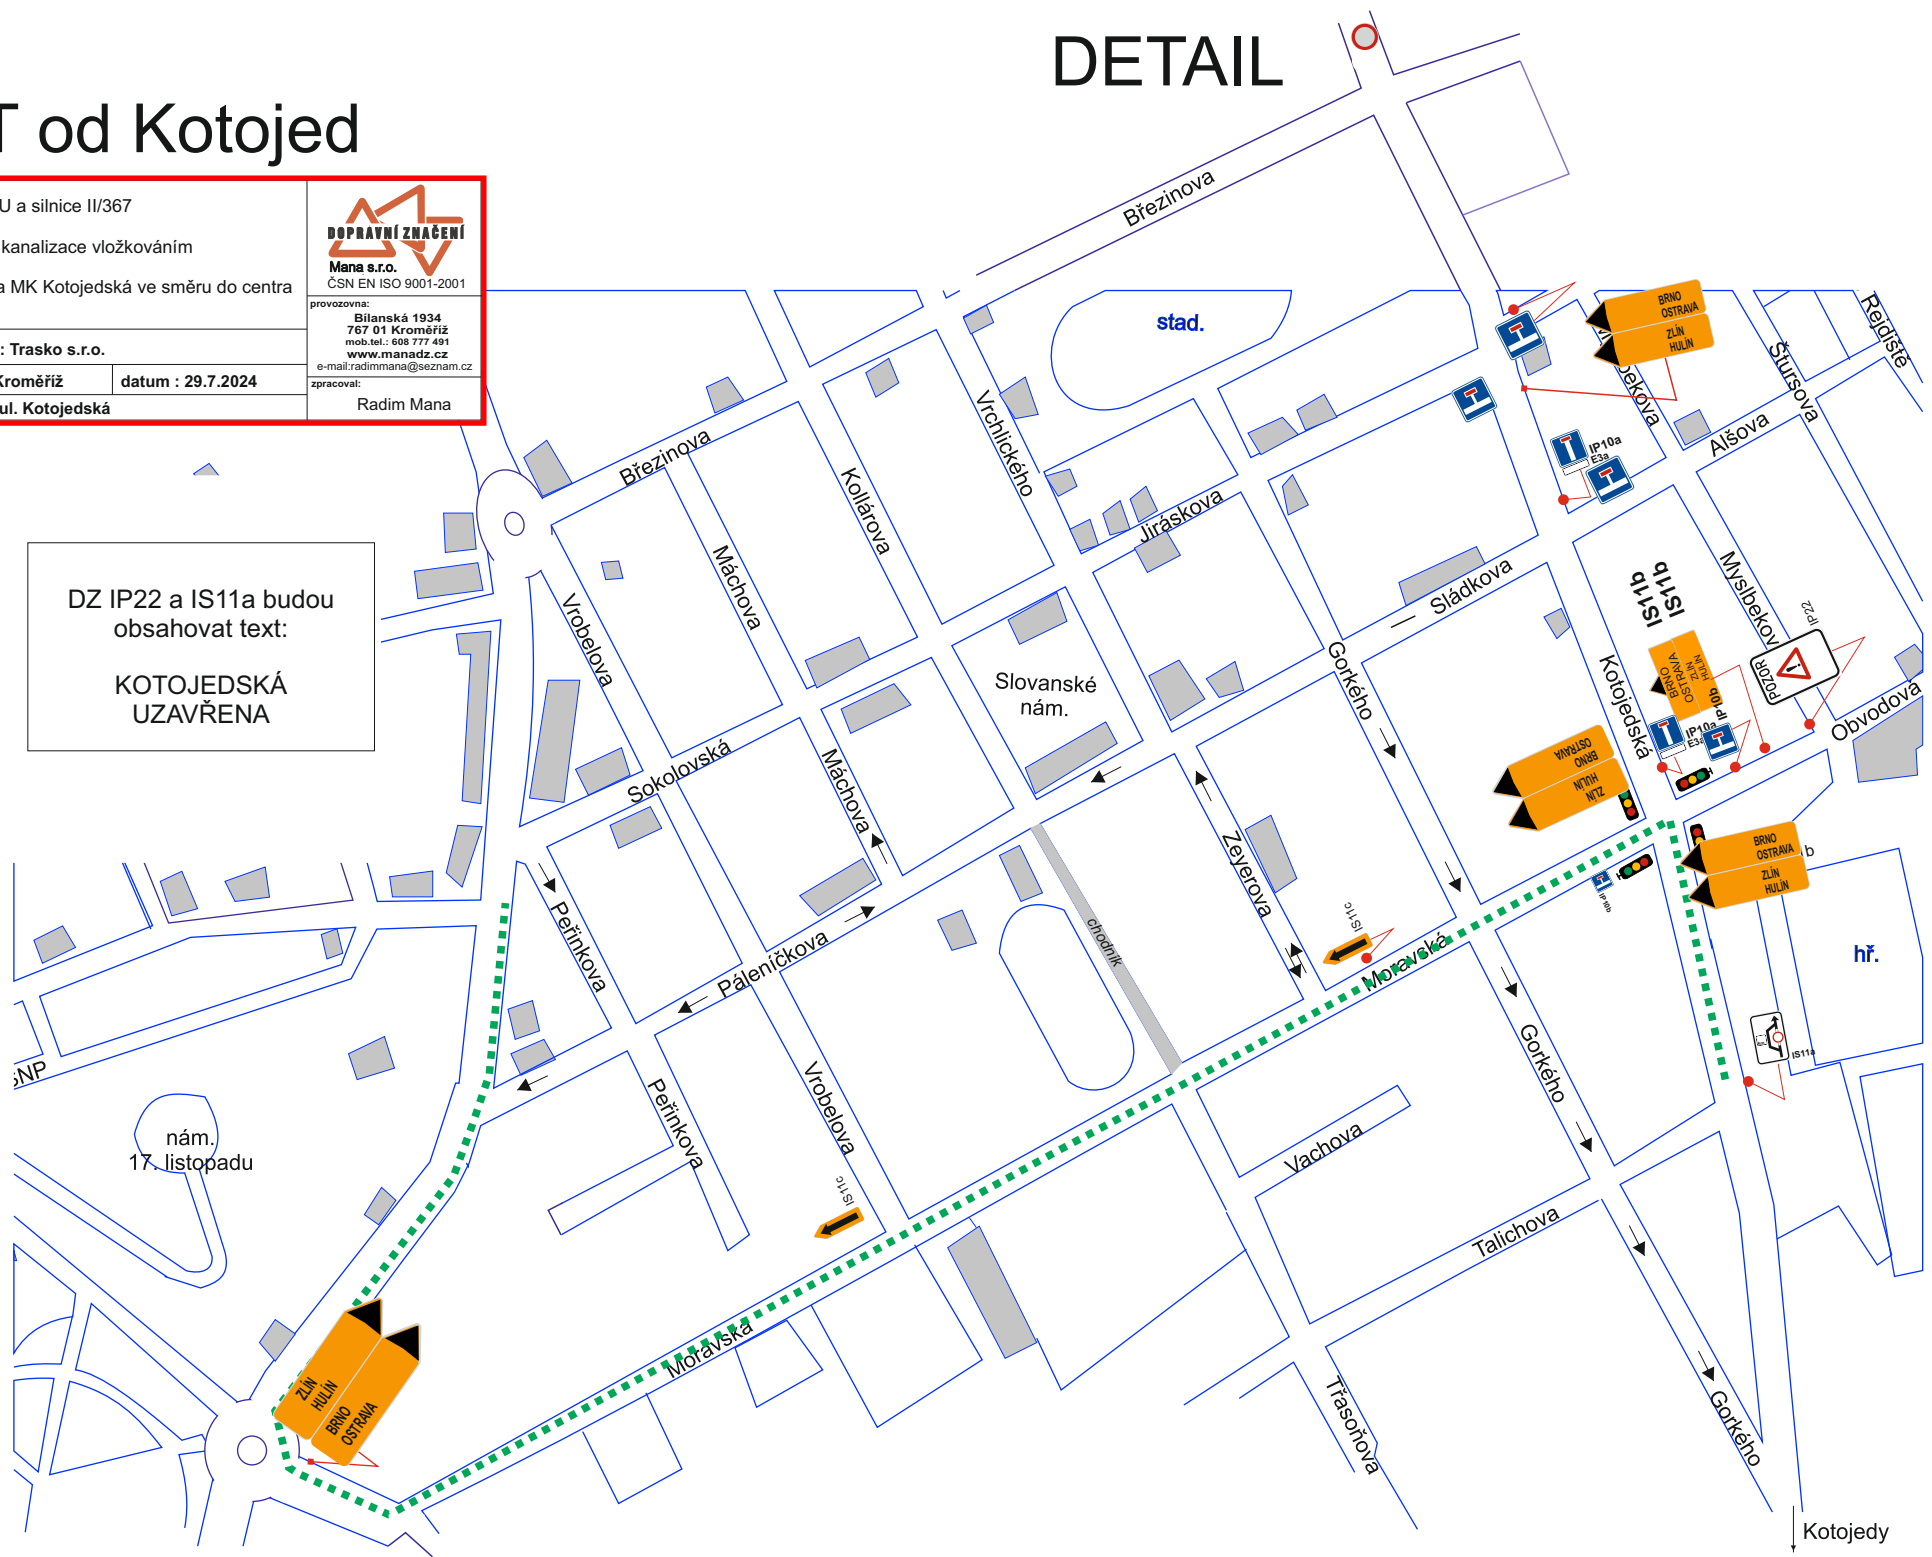

šachta č. 1. a č. 2

šachta č. 3

PDZ, ZU a CU II/367 ul. Kotojedská oprava kanalizace vložkováním uzavírka MK Kotojedská ve směru do centra		
<b>žadatel : Trasko s.r.o.</b> <b>obec : Kroměříž</b> <b>datum : 29.7.2024</b> <b>místo : ul. Kotojedská</b>		
		provozovna: Bitánská 1934 767 01 Kroměříž mob.tel.: 608 777 491 www.manadz.cz e-mail: radimmana@seznam.cz zpracovat: Radim Mana

## OT od Kotojed

PDZ, ZU a silnice II/367	
oprava kanalizace vložkováním	
utavírka MK Kotojedská ve směru do centra	provozovna: Bílanská 1934 767 01 Kroměříž mob.tel.: 608 777 491 www.manadz.cz e-mail: radimmana@seznam.cz
žadatel : Trasko s.r.o.	zpracoval: Radim Mana
obec : Kroměříž	datum : 29.7.2024
místo : ul. Kotojedská	

DZ IP22 a IS11a budou obsahovat text:

**KOTOJEDSKÁ  
UZAVŘENA**

nám.  
17. listopadu

Kotojedy

viz. detail

DZ IP22  
budou obsahovat text:  
MK Kotojedská uzavřena

Směrové šipky v rozporu  
budou zneplatněny