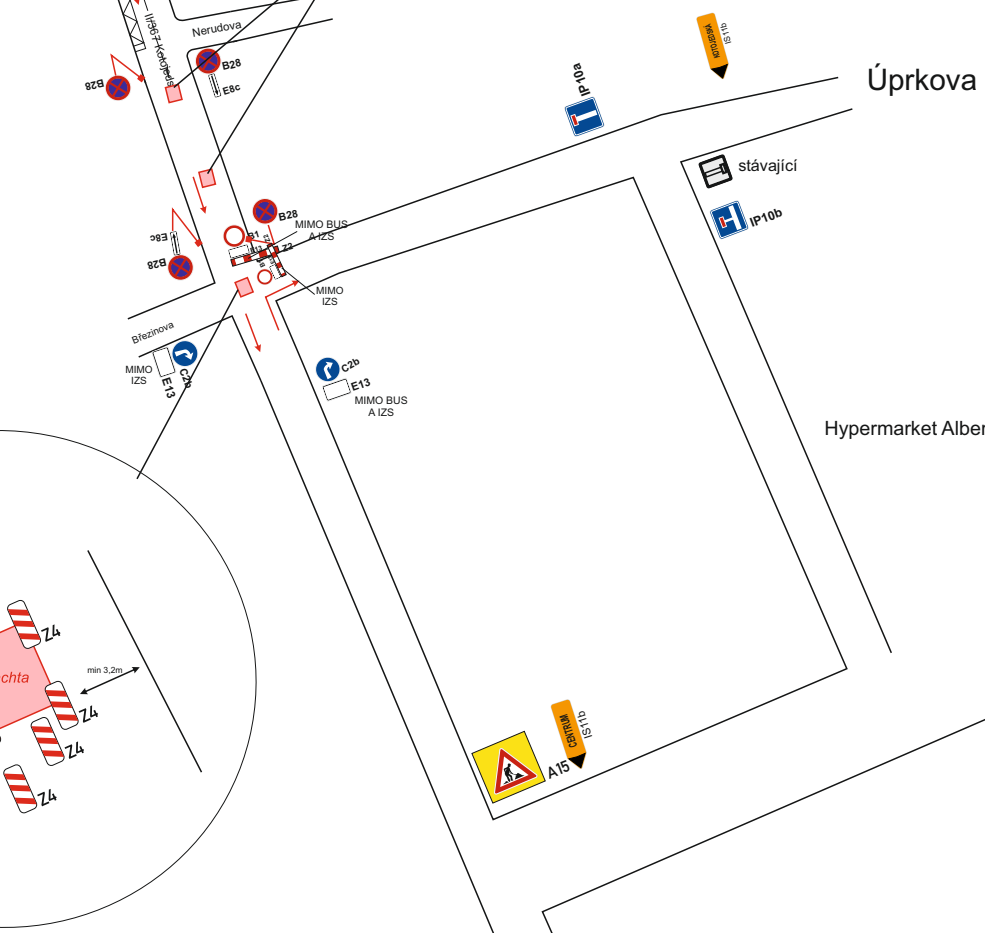

šachta č. 1. a č. 2

šachta č. 3

PDZ, ZU a CU II/367 ul. Kotojedská oprava kanalizace vložkováním uzavírka MK Kotojedská ve směru do centra		
<b>žadatel : Trasko s.r.o.</b> <b>obec : Kroměříž</b> <b>datum : 29.7.2024</b> <b>místo : ul. Kotojedská</b>		
		provozovna: Bitánská 1934 767 01 Kroměříž mob.tel.: 608 777 491 www.manadz.cz e-mail: radimmana@seznam.cz zpracovat: Radim Mana

## OT od Kotojed

PDZ, ZU a silnice II/367	
oprava kanalizace vložkováním	
utavírka MK Kotojedská ve směru do centra	provozovna: Bílanská 1934 767 01 Kroměříž mob.tel.: 608 777 491 www.manadz.cz e-mail: radimmana@seznam.cz
žadatel : Trasko s.r.o.	zpracoval: Radim Mana
obec : Kroměříž	datum : 29.7.2024
místo : ul. Kotojedská	

DZ IP22 a IS11a budou obsahovat text:

**KOTOJEDSKÁ  
UZAVŘENA**

nám.  
17. listopadu

Kotojedy

viz. detail

DZ IP22  
budou obsahovat text:  
MK Kotojedská uzavřena

Směrové šipky v rozporu  
budou zneplatněny